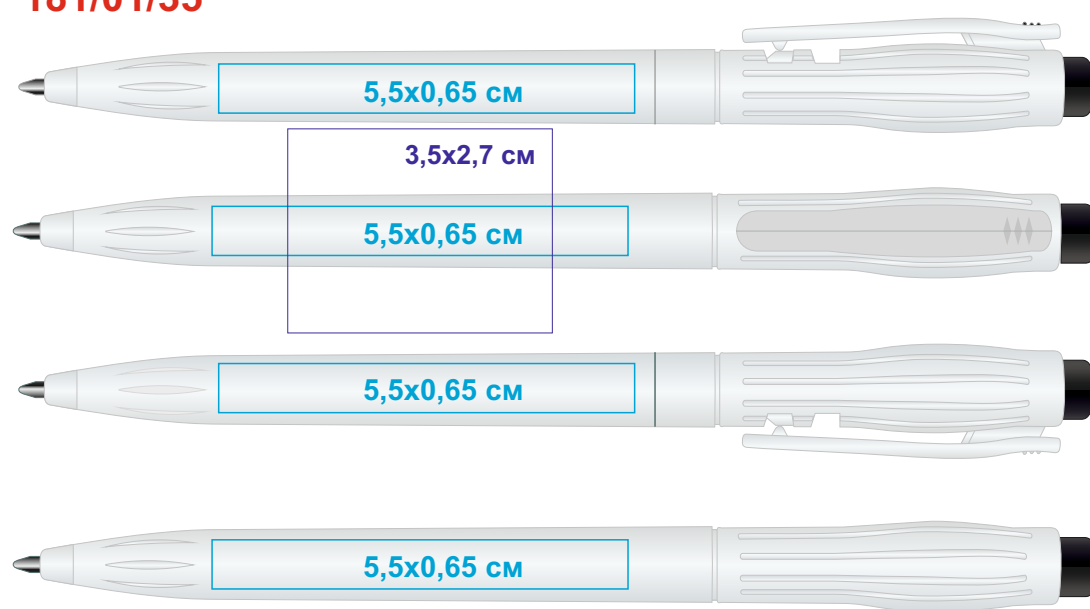

181/
DUO, ручка шариковая, пластик
тампопечать, круговая шелкография (1 цвет)

181/01/03

181/01/35

181/01/08

181/15/15

181/01/15

181/35/35

181/01/25