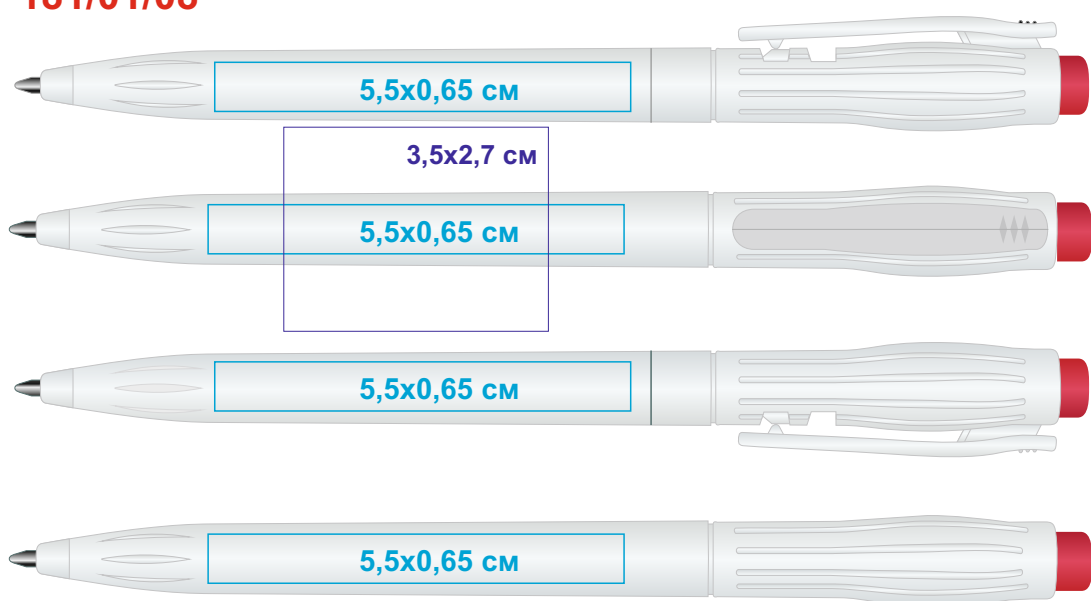

181/
DUO, ручка шариковая, пластик
тампопечать, круговая шелкография (1 цвет)

181/01/03

181/01/35

181/01/08

181/15/15

181/01/15

181/35/35

181/01/25