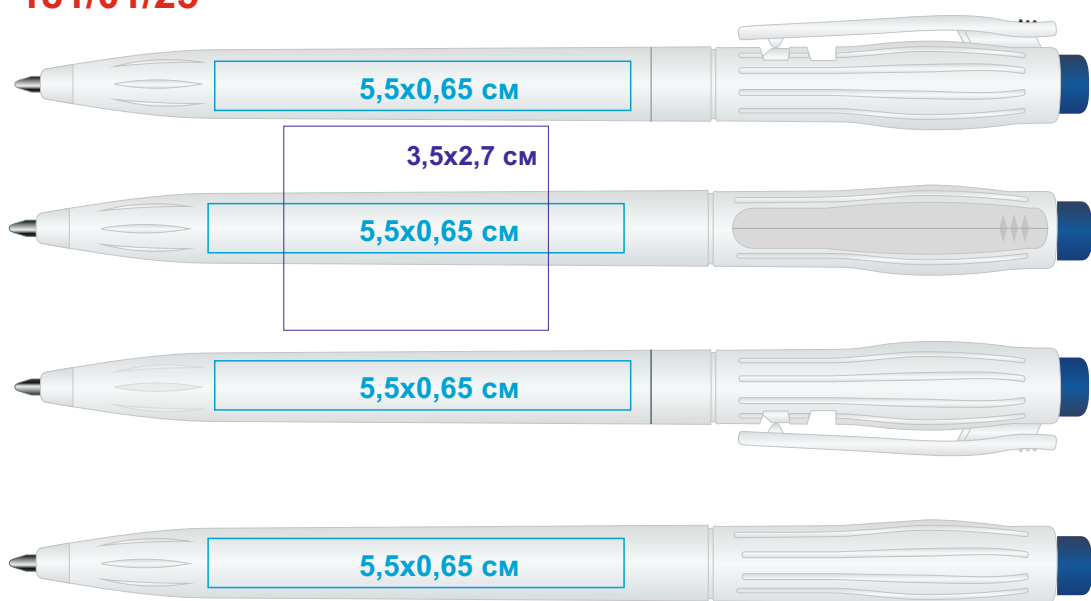

181/
DUO, ручка шариковая, пластик
тампопечать, круговая шелкография (1 цвет)

181/01/03

181/01/35

181/01/08

181/15/15

181/01/15

181/35/35

181/01/25

181/25/25

181/01/30

181/03/03