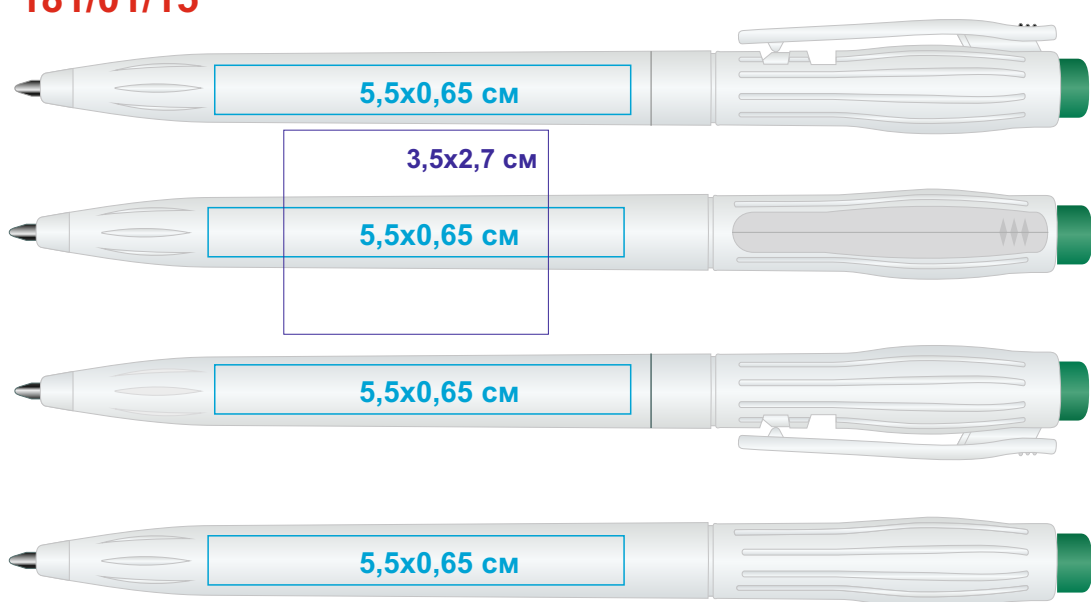

181/
DUO, ручка шариковая, пластик
тампопечать, круговая шелкография (1 цвет)

181/01/03

181/01/35

181/01/08

181/15/15

181/01/15

181/35/35

181/01/25

181/25/25

181/01/30

181/03/03