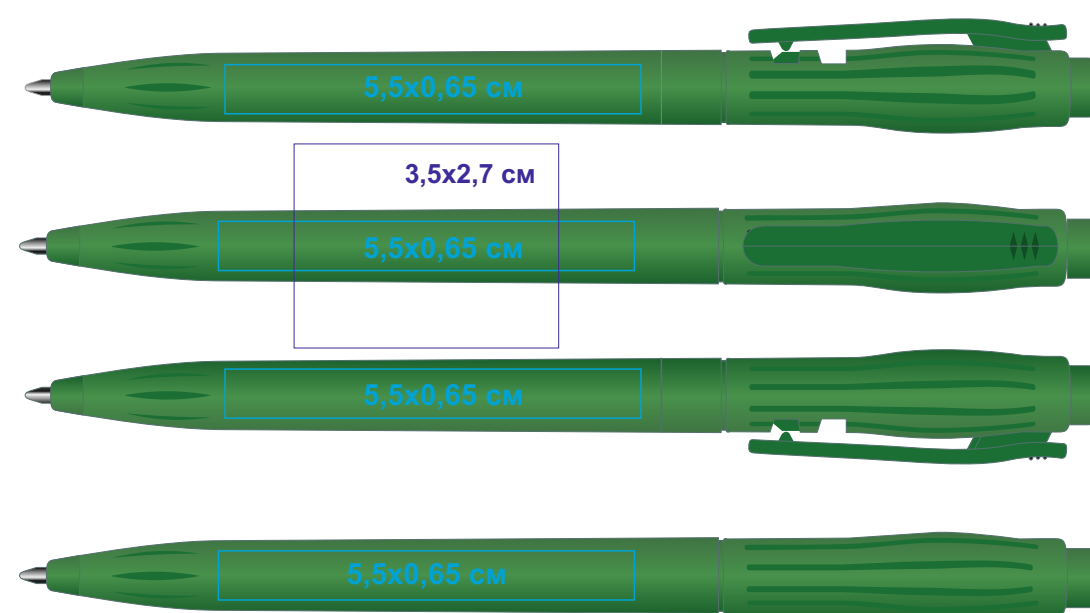

181/
DUO, ручка шариковая, пластик
тампопечать, круговая шелкография (1 цвет)

181/01/03

181/01/35

181/01/08

181/15/15

181/01/15

181/35/35

181/01/25

181/25/25

181/01/30

181/03/03