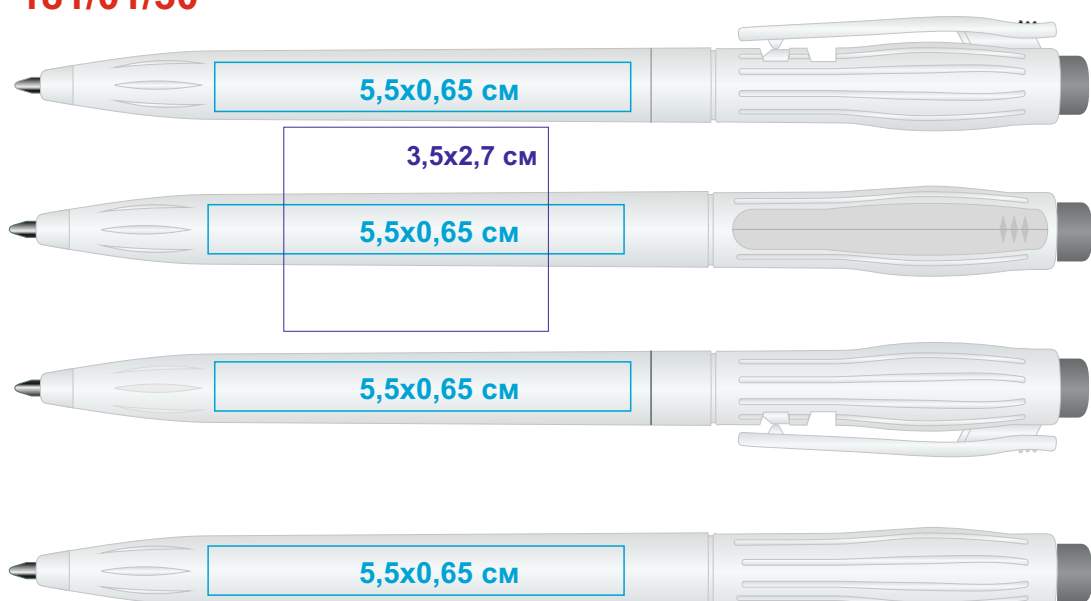

181/
DUO, ручка шариковая, пластик
тампопечать, круговая шелкография (1 цвет)

181/01/03

181/01/35

181/01/08

181/15/15

181/01/15

181/35/35

181/01/25

181/25/25

181/01/30

181/03/03