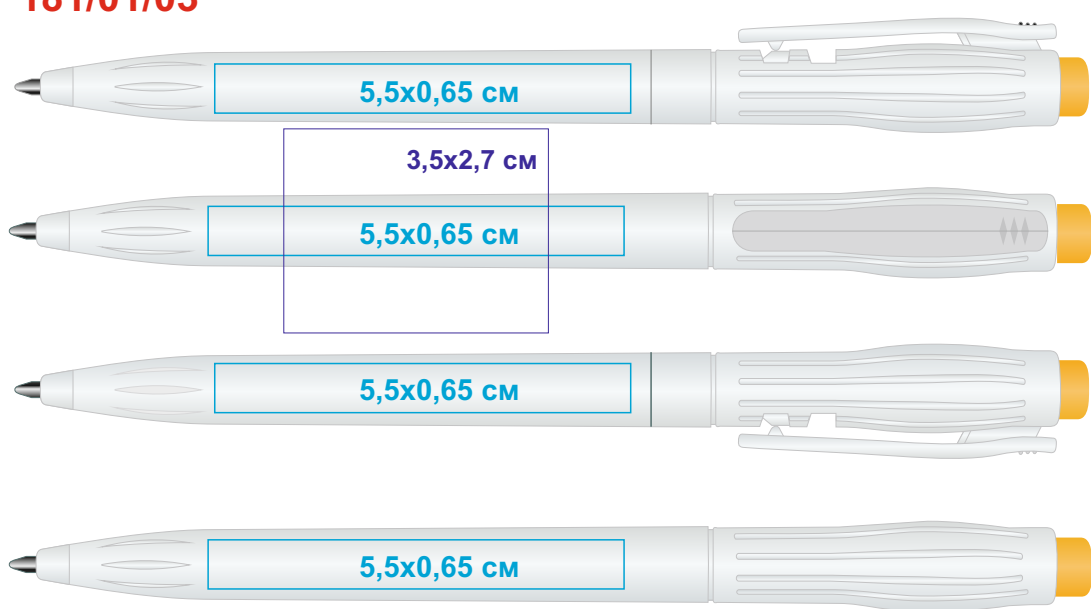

181/
DUO, ручка шариковая, пластик
тампопечать, круговая шелкография (1 цвет)

181/01/03

181/01/35

181/01/08

181/15/15

181/01/15

181/35/35

181/01/25

181/25/25

181/01/30

181/03/03